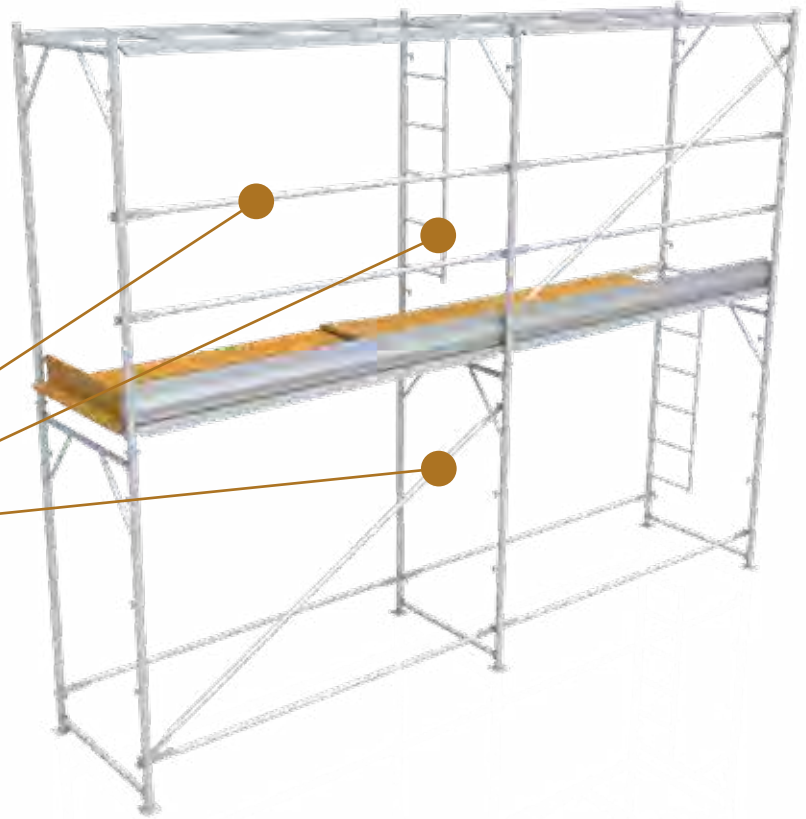

[SOLUCIONES PARA ACCESO]

• FACHADEIRO® SH

• ANDAMIO DE FACHADA SH

FACHADEIRO® SH

Guarda-Corpo

Guarda-Cuerpo

Quadro Escada

Cuadro Escalera

Diagonal

Diagonal

Ideal para serviços de fachada.
Atende às exigências da legislação de
Segurança do Trabalho.

ESPECIFICAÇÕES

Montagem: Conta com guarda-corpo em toda extensão e escada de acesso para os diversos níveis de plataformas, posicionadas a cada 2 metros, e dimensionadas para uma carga de 200 kg/m².

Passagem: Os quadros são enrijecidos por consoles somente na parte superior, permitindo a livre passagem dos operários pelas plataformas.

Aplicação: Construção e restauração de fachadas e monumentos.

DADOS TÉCNICOS

Montaje: Posee guarda-cuerpo en toda la extensión y escalera de acceso para los diversos niveles de plataformas, colocadas cada 2 metros, y dimensionadas para una carga de 200 kg/m².

Paso: Los marcos son enrijecidos por consolas solamente en la parte superior, permitiendo el libre paso de los operarios por las plataformas.