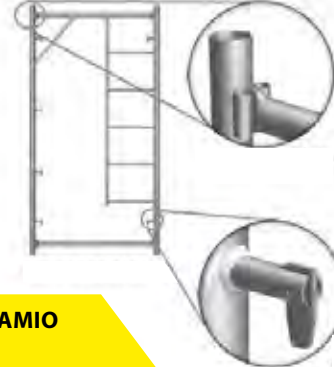

Montaje: Posee guarda-cuerpo en toda la extensión y escalera de acceso para los diversos niveles de plataformas, colocadas cada 2 metros, y dimensionadas para una carga de 200 kg/m².

Paso: Los marcos son enrijecidos por consolas solamente en la parte superior, permitiendo el libre paso de los operarios por las plataformas.

Aplicación: Construcción y restauración de fachadas y monumentos.

DATOS TÉCNICOS

Ancho del andamio: 100 cm

Carga admisible en las plataformas: 2 kN/m²

COMPONENTES

COMPONENTES

QUADRO 200 FACHADEIRO®

15,77 kg

SOPORTE ANDAMIO 200 PARA FACHADA

QUADRO - ESCADA FACHADEIRO®

18,25 kg

SOPORTE - ESCALERA ANDAMIO PARA FACHADA

PLATAFORMA FACHADEIRO®

20,05 kg

PLATAFORMA ANDAMIO PARA FACHADA

DIAGONAL FACHADEIRO®