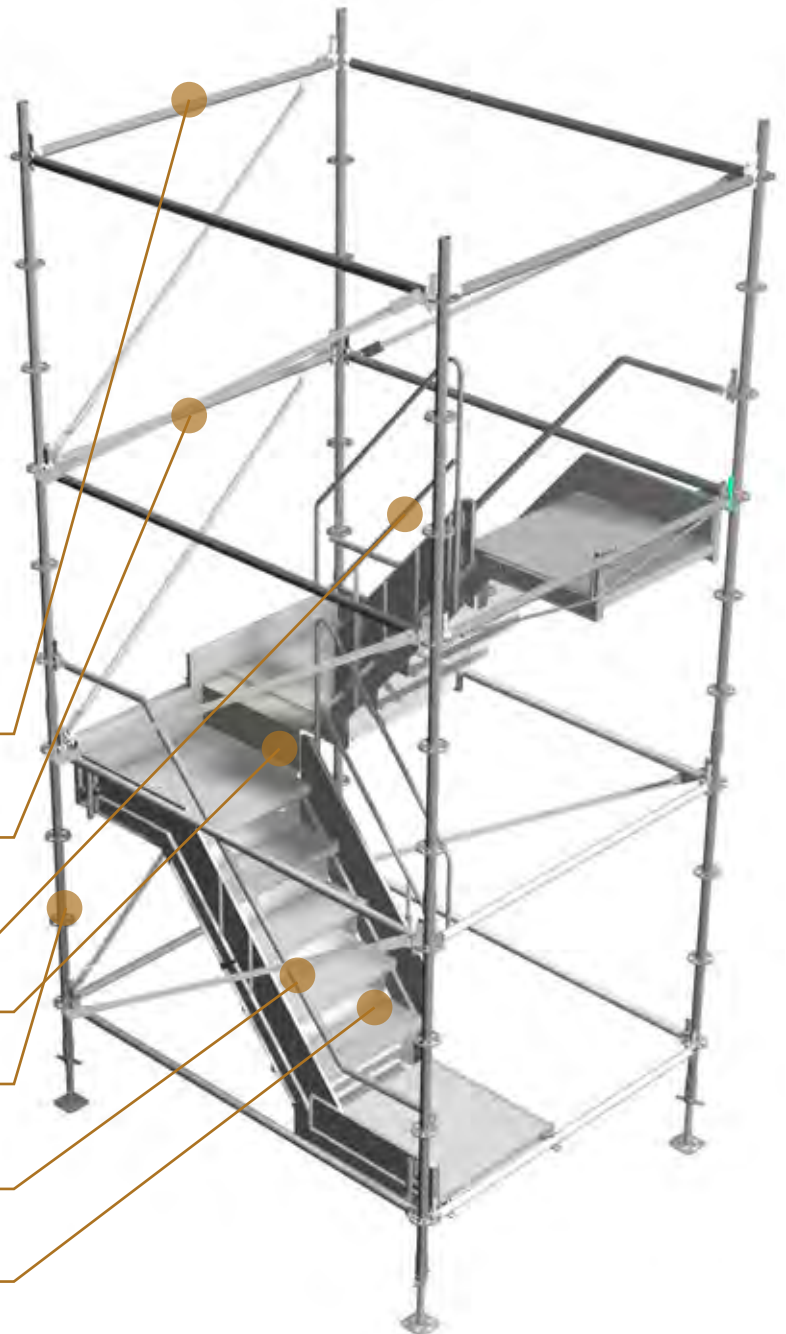

• ESCADAS

• ESCALERAS

ESCADAS

ESCALERAS

ESCALADA MODULAR MODEX® SH

ESCALERA MODULAR MODEX® SH

Travessa Modex® 200	Horizontal Modex® 200
Travessa Modex® 200 reforçada	Horizontal Modex® 200 reforçada
GC Interno Escada Modular	GC Interno Escalera Modular
Chapa de Fechamento	Placa de Cerramiento
Poste Modex® SH	Vertical Modex® SH
GC Externo Escada Modular	GC Externo Escalera Modular
Escada Modular Modex® D	Escalera Modular Modex® D

DEGRAU E GUARDA-CORPO

ESCALÓN Y GUARDA-CUERPO

TERMINAL DE GUARDA-CORPO

3,07 kg

ABRAZADERA FIJA

DEGRAU TUBULAR GC

4,89 kg

ABRAZADERA MUEBLE

DEGRAU TUBULAR

2,60 kg

ABRAZADERA MUEBLE

ESCALA TUBULAR 200 E GUARDA-CORPO PARA ESCADA TUBULAR

ESCALERA TUBULAR 200 Y GUARDA-CUERPO PARA ESCALERA TUBULAR

GUARDA-CORPO PARA ESCADA TUBULAR - 2,10 kg

ABRAZADERA MUEBLE

ESCALA TUBULAR 200

18,00 kg

ESCALERA TUBULAR 200

Cliente

CONE CONSTRUÇÃO E ENGENHARIA LTDA

Obra

Reforma do Cristo Redentor, RJ

Aplicações